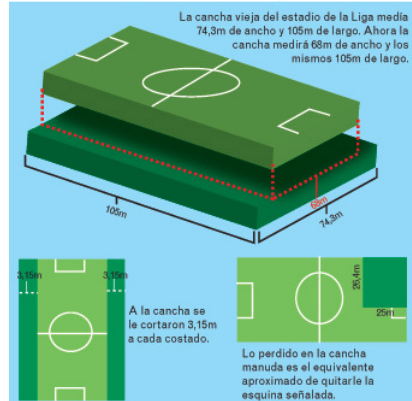

Jugadores rojinegros como Carlos Castro lo lamentan. "Nosotros le sacábamos provecho al ancho de la cancha", asegura, mientras el directivo Rafael Solís argumenta que las nuevas medidas del terreno son las recomendadas por FIFA: 105 metros de largo por 68 metros ancho, en detrimento de los 105 m. por 74,3 m. que tenía el terreno rojinegro.

Aunque se trata de una recomendación, más adelante señala que "para todos los partidos de alto nivel, el terreno de juego deberá tener" ese tamaño, justo las que tiene el Saprissa.

"El Saprissa es largo, pero un poco angosto", señala Carlos Castro. Según él, para rivales que se lleguen a encerrar, nada mejor que un campo

[Estudios de la Biblia](#)

La Liga señala que las nuevas medidas favorecen la visibilidad del aficionado y la distancia entre el campo y la malla. H. Arley

Cancha encogida

Infografía: Roberto Cruz A.

Otras noticias en esta sección